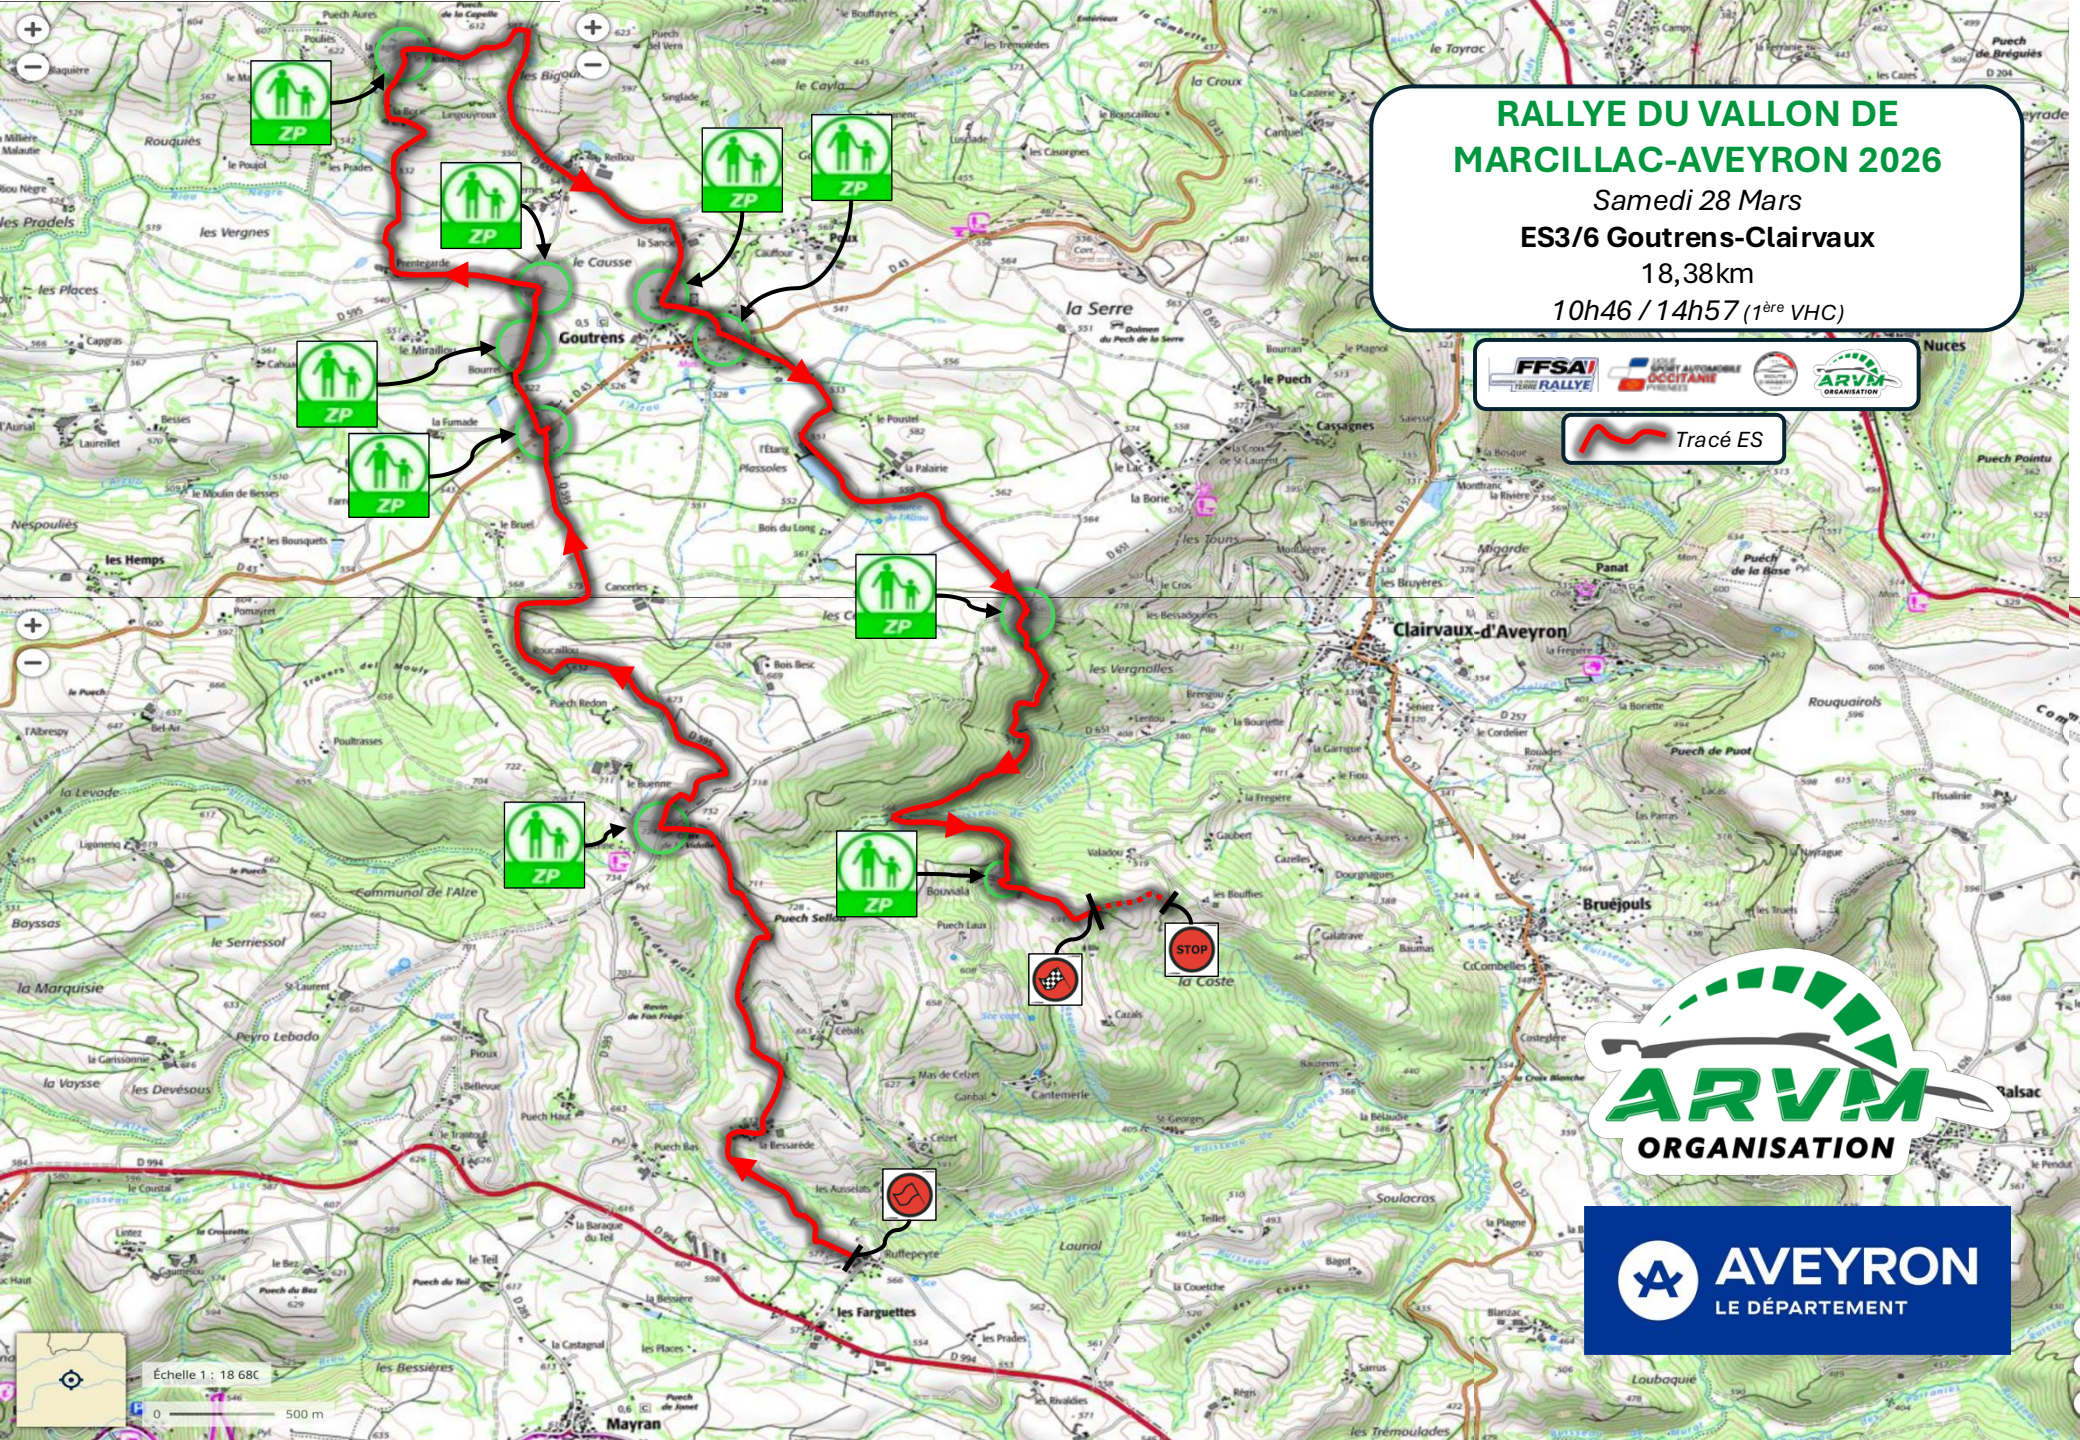

RALLYE DU VALLON DE MARCILLAC-AVEYRON 2026

Samedi 28 Mars

ES3/6 Goutrens-Clairvaux

18,38km

10h46 / 14h57 (1^{ère} VHC)

Échelle 1 : 18 68C
0 500 m