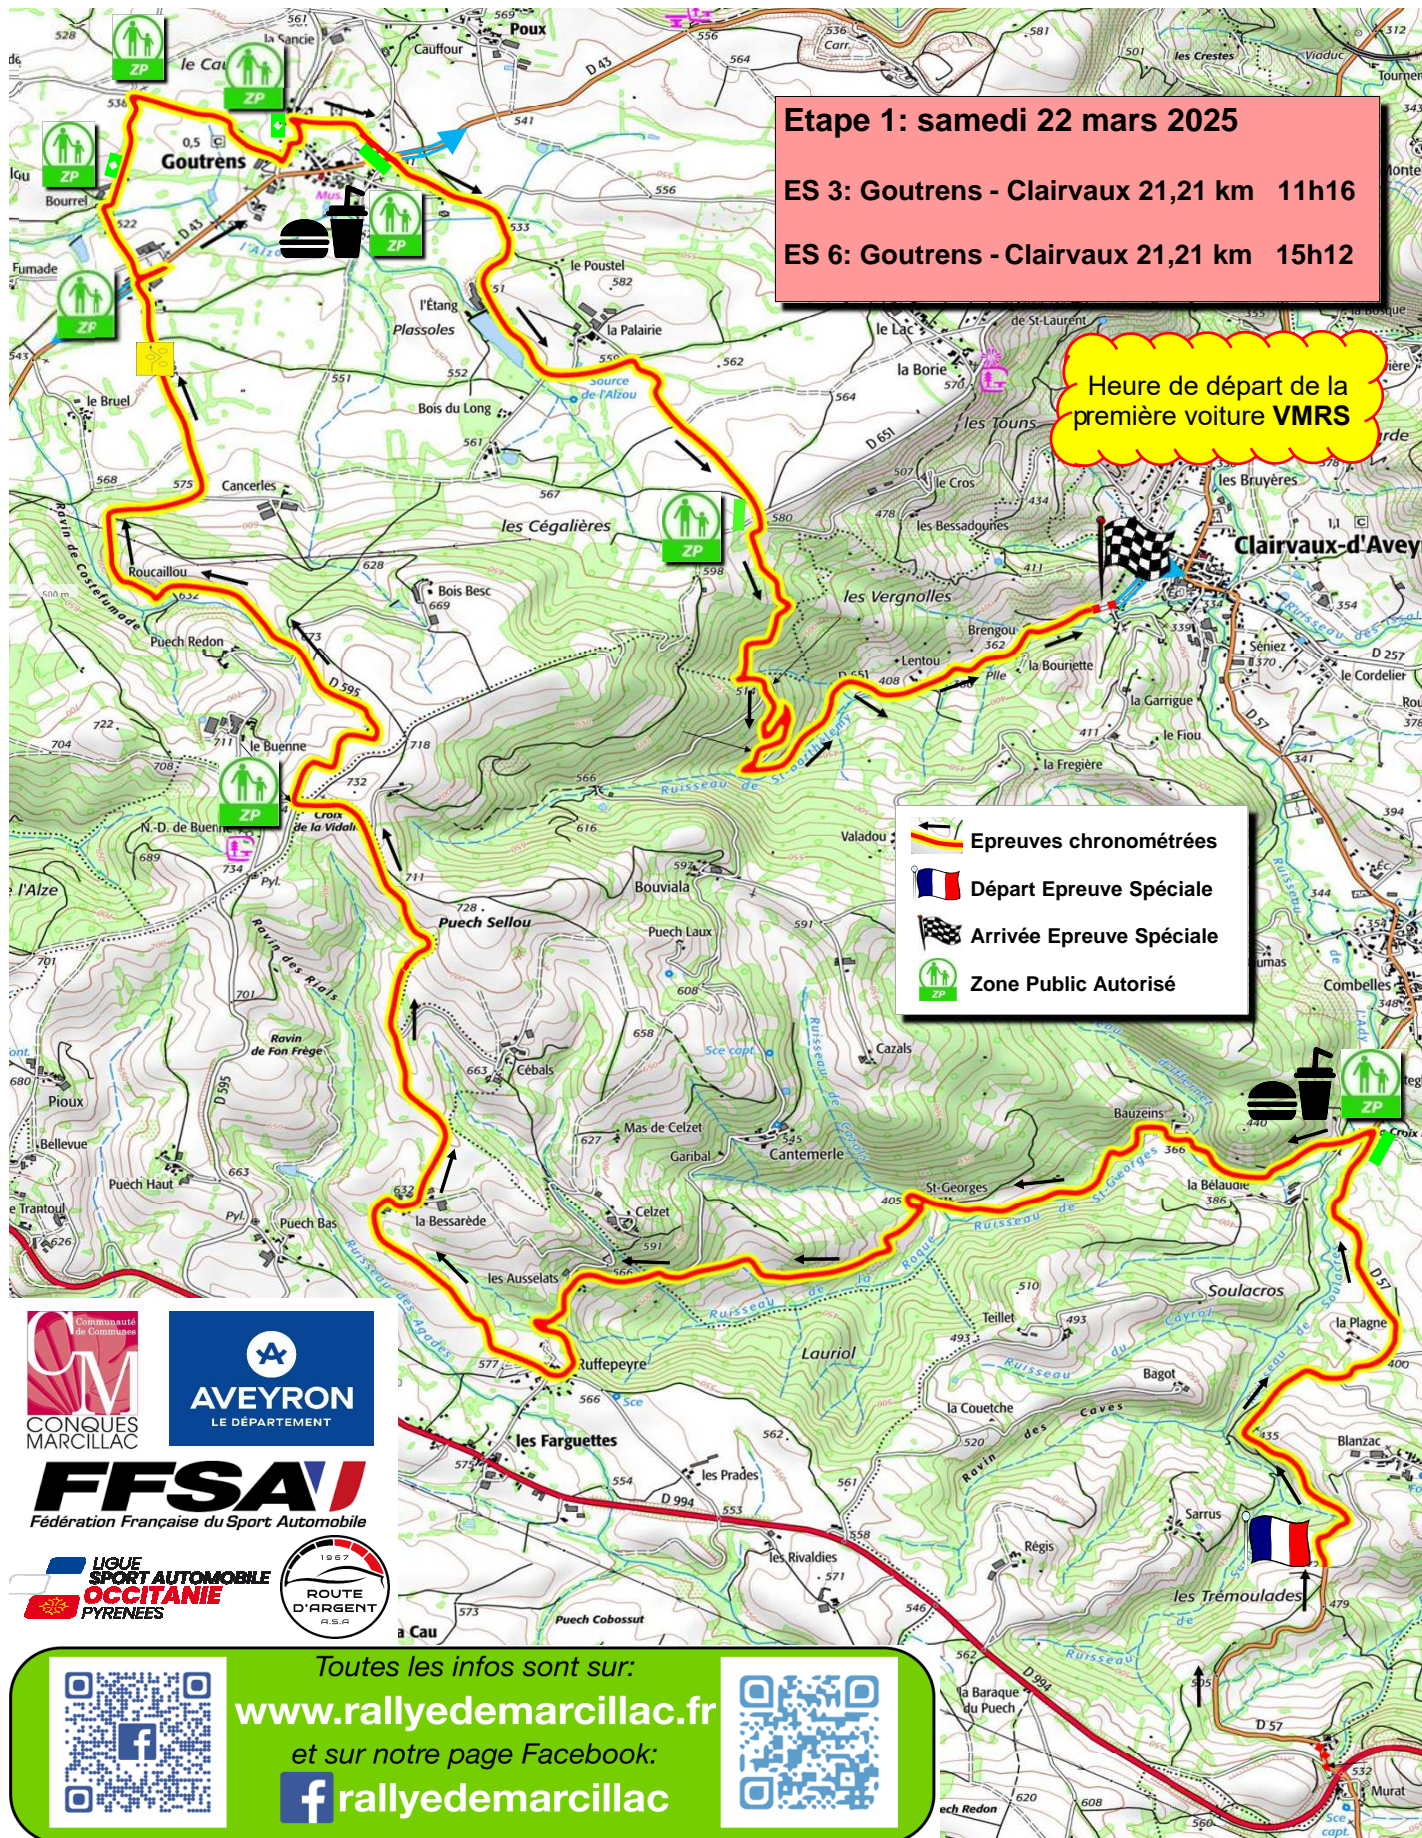

Carte ES 3 et 6 21,21 km ~ Samedi 22 mars 2025

Toutes les infos sont sur:
www.rallyedemarcillac.fr
 et sur notre page Facebook:
rallyedemarcillac