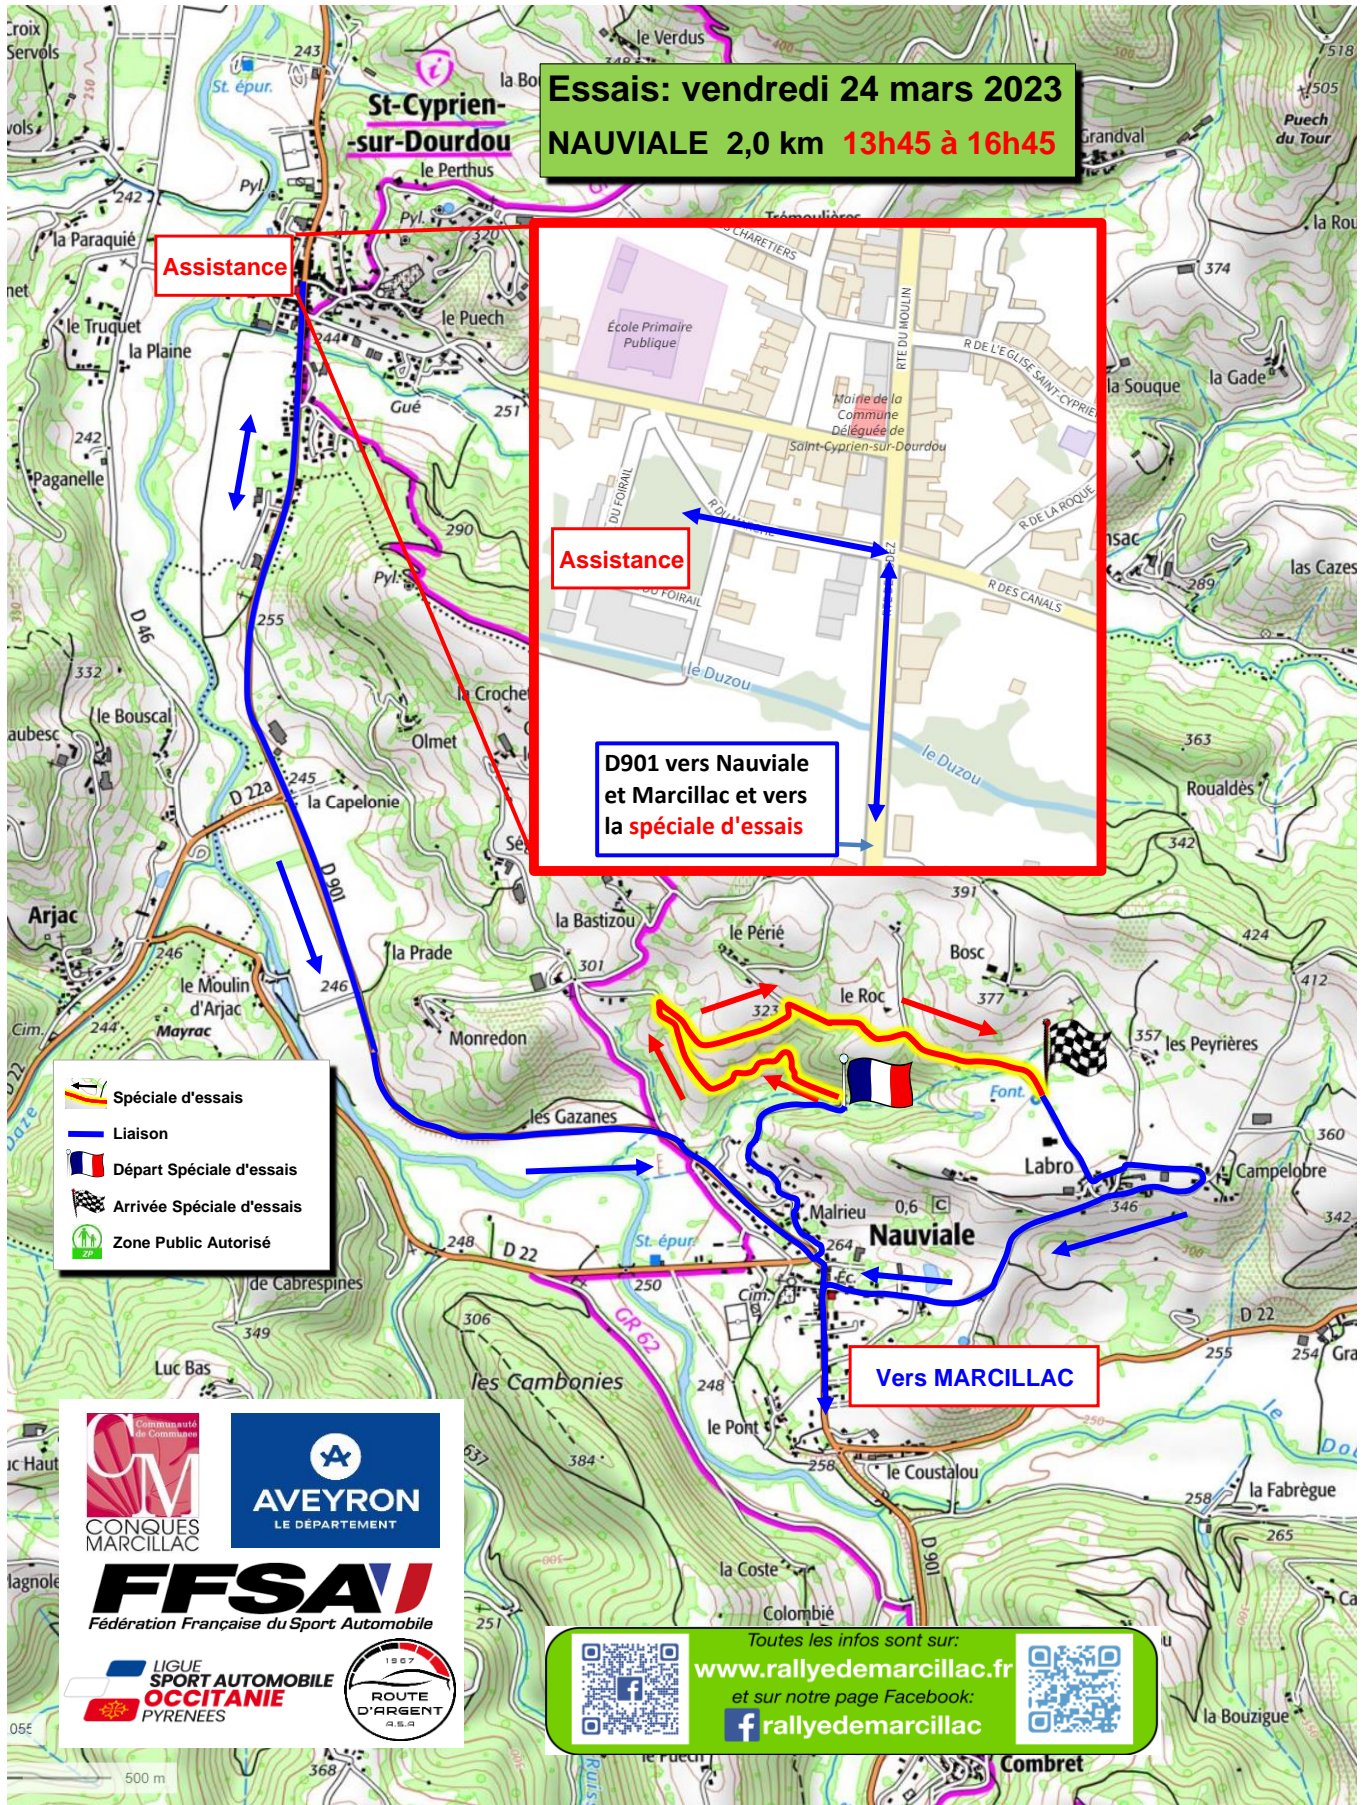

Spéciale d'essais ~ 2,0 Km ~ NAUVIALE

Essais: vendredi 24 mars 2023
NAUVIALE 2,0 km 13h45 à 16h45

Assistance

Assistance

D901 vers Nauviale et Marcillac et vers la spéciale d'essais

Vers MARCILLAC

- Spéciale d'essais
- Liaison
- Départ Spéciale d'essais
- Arrivée Spéciale d'essais
- Zone Public Autorisé