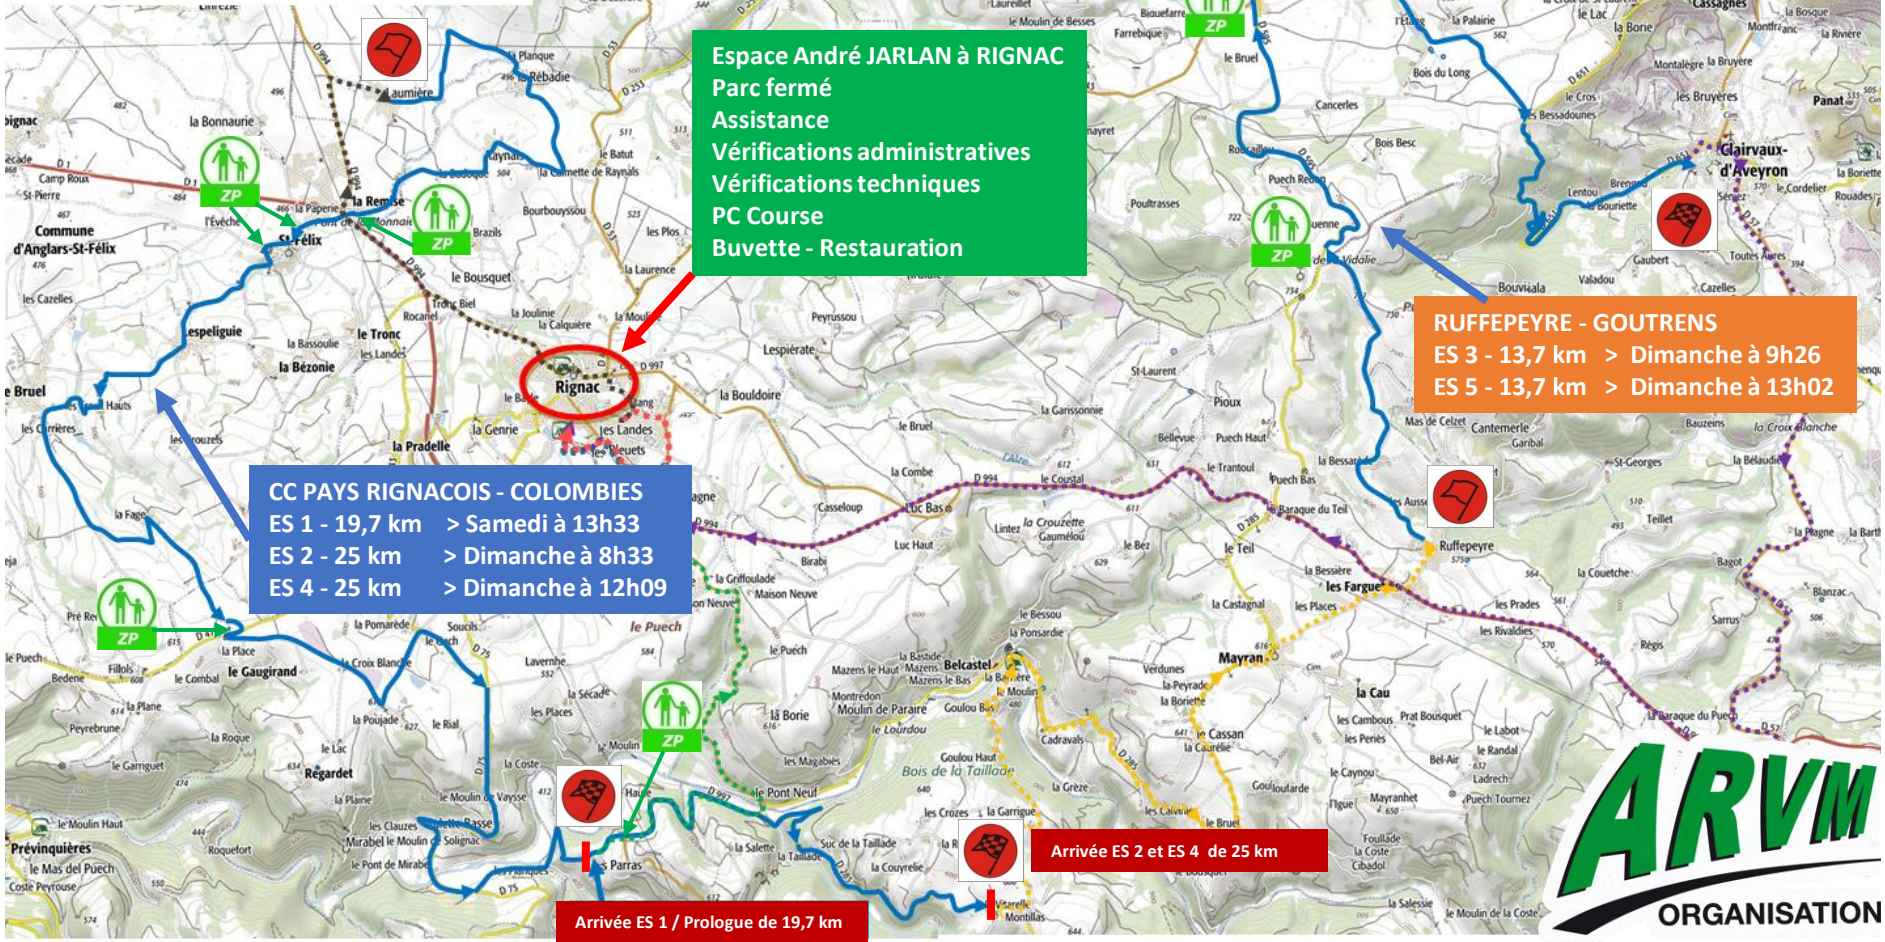

# CARTE GENERALE

Départ Epreuve Spéciale

Arrivée Epreuve Spéciale

Zone Public

CARTE GENERALE Rallye ARVM Aveyron 6 & 7 novembre 2021