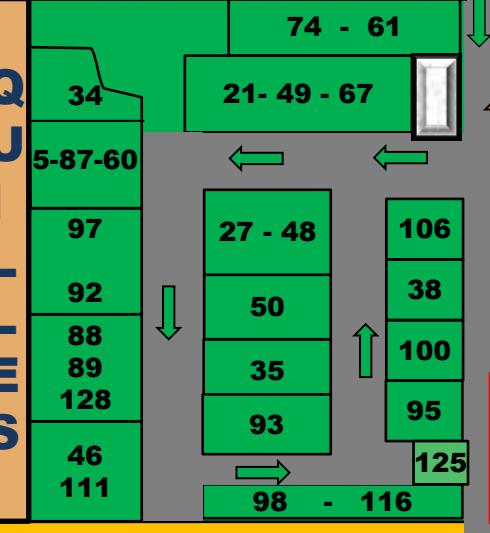

CH entrée S des Fêtes

NOAILHAC

ECOLE

Piscine

CAMPING

RODEZ

CH

CH

CONQUES

CH

PHARMACIE

CH → Sens de circulation pour se rendre au CH de sortie

→ Sens de circulation à l'intérieur des différentes zones d'assistance

→ → → →

CH

LUNEL