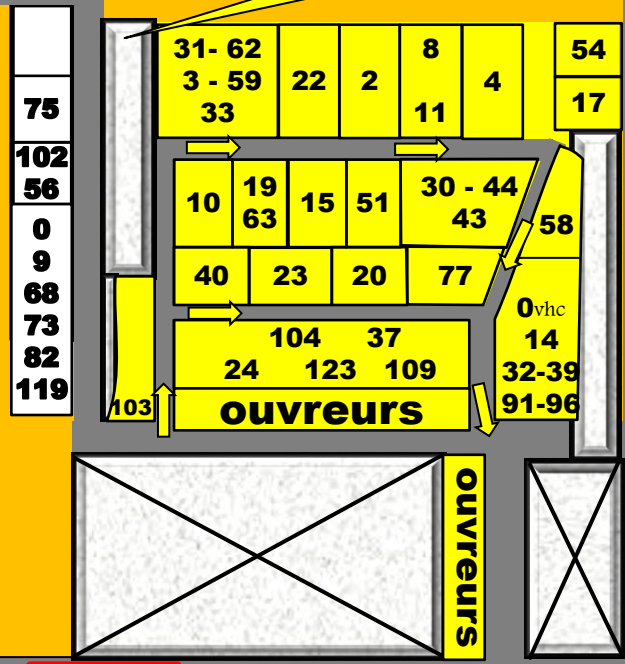

CH entrée S des Fêtes

NOAILHAC

ECOLE

Piscine

CAMPING

RODEZ

CH

CH

CONQUES

CH

PHARMACIE

CH → Sens de circulation pour se rendre au CH de sortie

→ Sens de circulation à l'intérieur des différentes zones d'assistance

→ → → →

CH

LUNEL